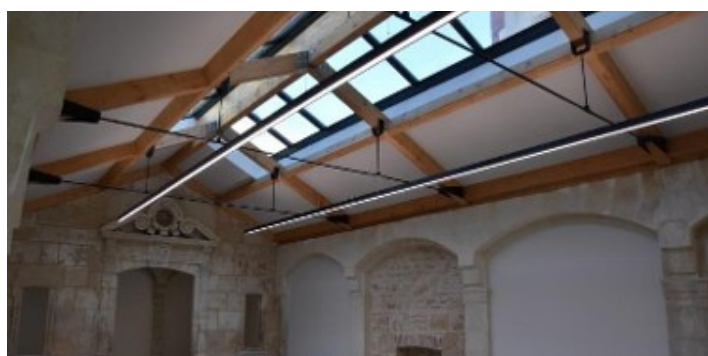

Local situé au 14 rue des Orfèvres dans le quartier des Halles de Fontenay-le-Comte

D'une surface de 156 m², dans un quartier réhabilité, ce local est en proximité immédiate d'un stationnement de 40 places. Un flux piéton et automobile propice au développement de votre activité.