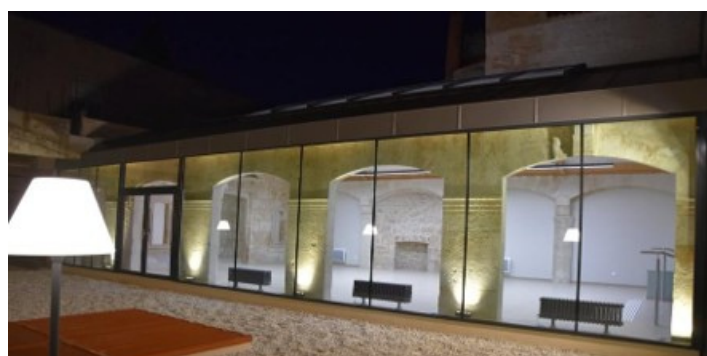

Votre Commerce à l'essai

Appel à candidatures - Location d'un local commercial

Vous rêvez d'ouvrir votre boutique ?

Votre collectif d'artisans recherche un écrin pour exposer ses créations ?

La Ville de Fontenay-le-Comte vous offre l'opportunité unique de tester votre concept en conditions réelles, dans un local en coeur de ville, à un loyer très attractif

Local situé au 14 rue des Orfèvres dans le quartier des Halles de Fontenay-le-Comte

D'une surface de 156 m², dans un quartier réhabilité, ce local est en proximité immédiate d'un stationnement de 40 places. Un flux piéton et automobile propice au développement de votre activité.